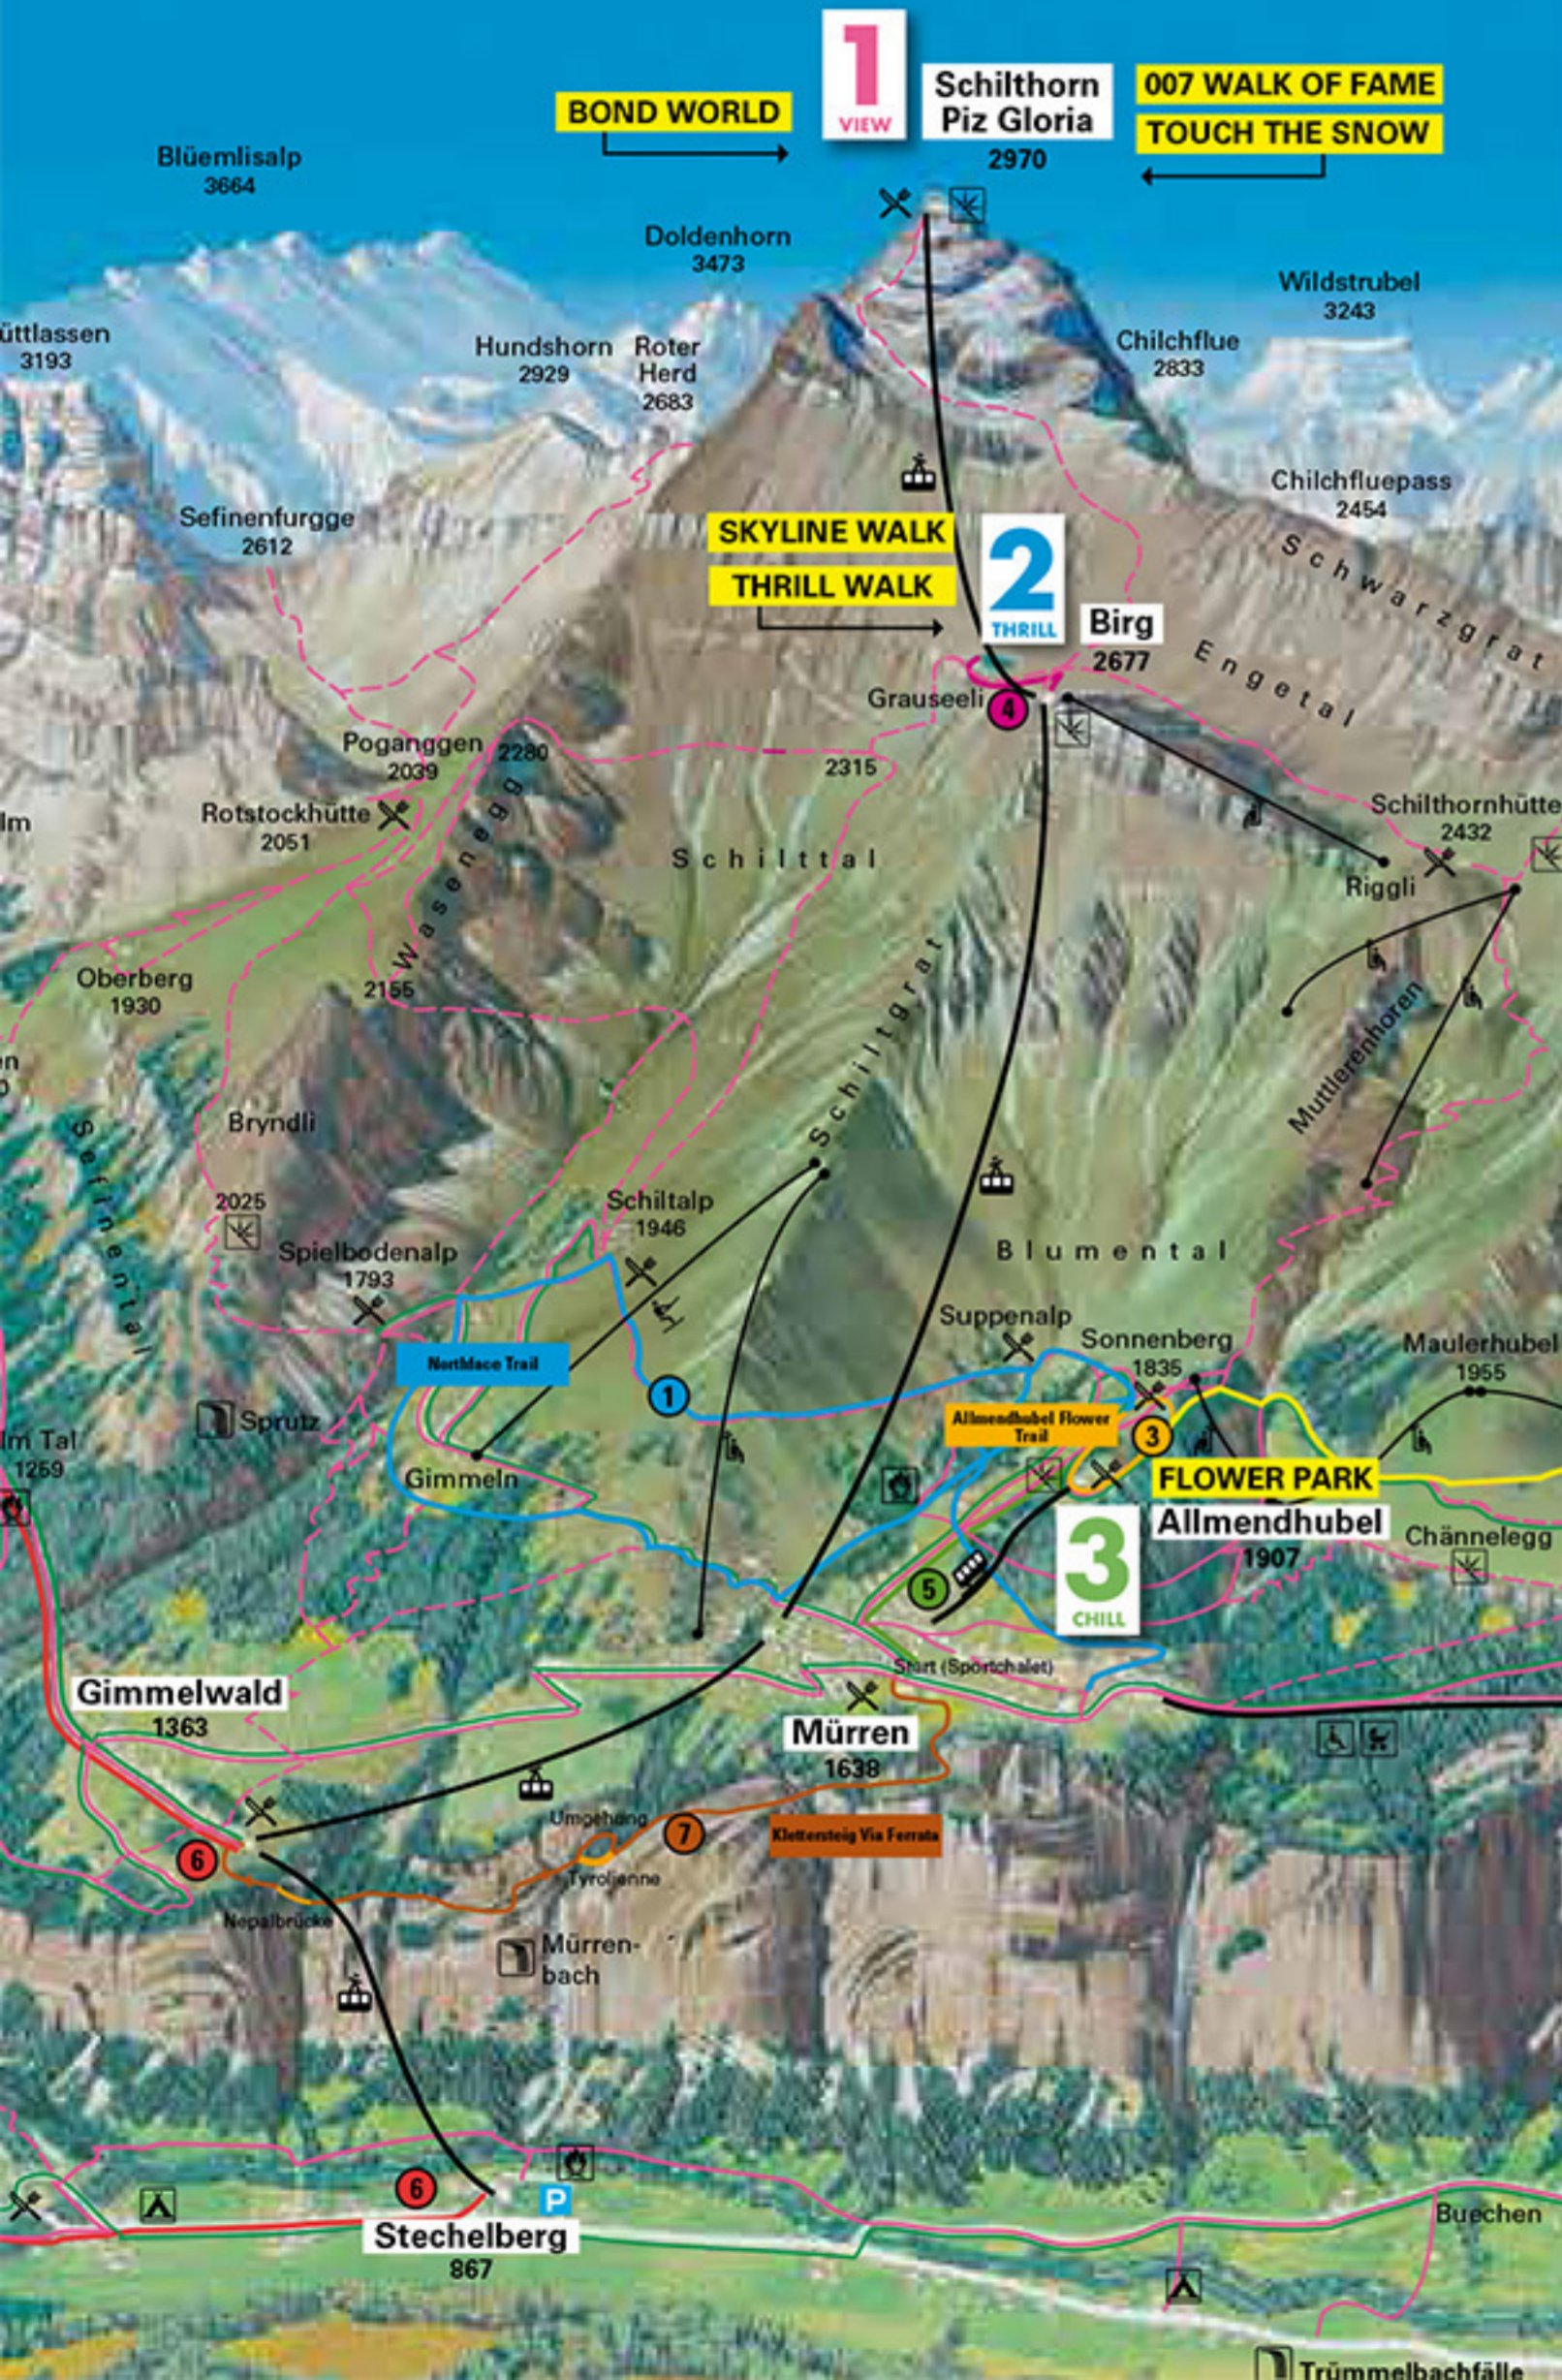

# SWISS SKYLINE

EIGER . MÖNCH . JUNGFRAU

<b>+1 FLOOR</b>	<b>1 360°- RESTAURANT PIZ GLORIA</b>	
<b>0 FLOOR</b>	<b>2 SKYLINE VIEW PLATFORM</b> <b>3 007<sup>™</sup> WALK OF FAME</b> <b>4 PIZ GLORIA VIEW</b> <b>5 SKYLINE TOP SHOP</b> <b>6 SKYLINE TAKE AWAY</b>	   
<b>-1 FLOOR</b>	<b>7 BOND WORLD</b> <b>8 BOND CINEMA</b>	  
<b>-2 FLOOR</b>	<b>9 SEILBAHN . CABLE CAR</b> <b>10 SKIER EXIT</b>	 