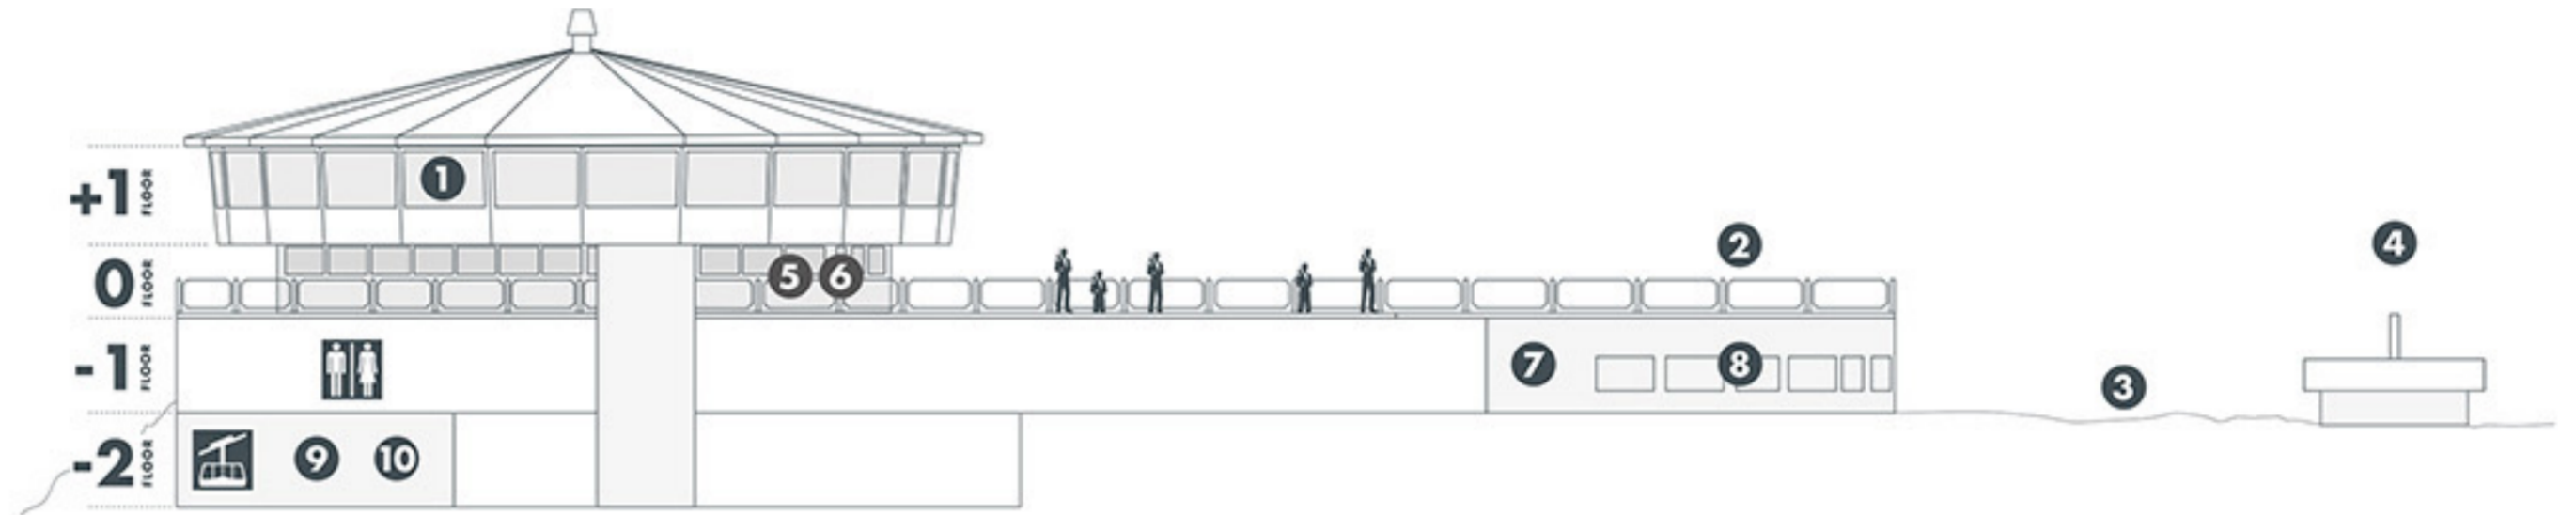

# SWISS SKYLINE

EIGER . MÖNCH . JUNGFRAU

<b>+1 FLOOR</b>	<b>1 360°- RESTAURANT PIZ GLORIA</b>	
<b>0 FLOOR</b>	<b>2 SKYLINE VIEW PLATFORM</b> <b>3 007<sup>™</sup> WALK OF FAME</b> <b>4 PIZ GLORIA VIEW</b> <b>5 SKYLINE TOP SHOP</b> <b>6 SKYLINE TAKE AWAY</b>	   
<b>-1 FLOOR</b>	<b>7 BOND WORLD</b> <b>8 BOND CINEMA</b>	  
<b>-2 FLOOR</b>	<b>9 SEILBAHN . CABLE CAR</b> <b>10 SKIER EXIT</b>	 